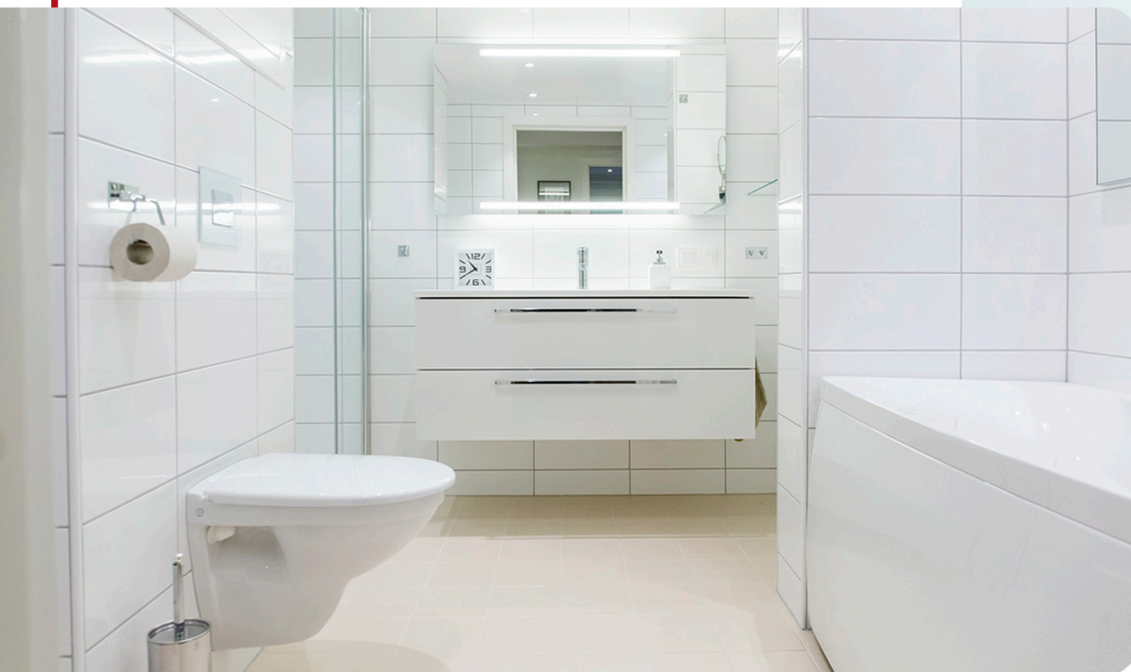

Baderom

- Vi har lang erfaring med bad!

AOG BYGG AS

AOG
ANDERS O. GREVSTAD

**Har du et eller flere baderom som trenger renovering?
Vi tar hele jobben, og kan tilby fordeler som:**

- Hjemmebesøk med oppmåling
- Vi leverer komplett i alle fag
- Leveringsdyktig og trygg oppfølging
- Tåler sammenligning fra andre leverandører
- Utfører arbeid etter avtalt tid
- 5 års garanti på arbeid og produkter
- Dokumentasjon for utførelse, en sikker verdiøkning på din bolig

AOG