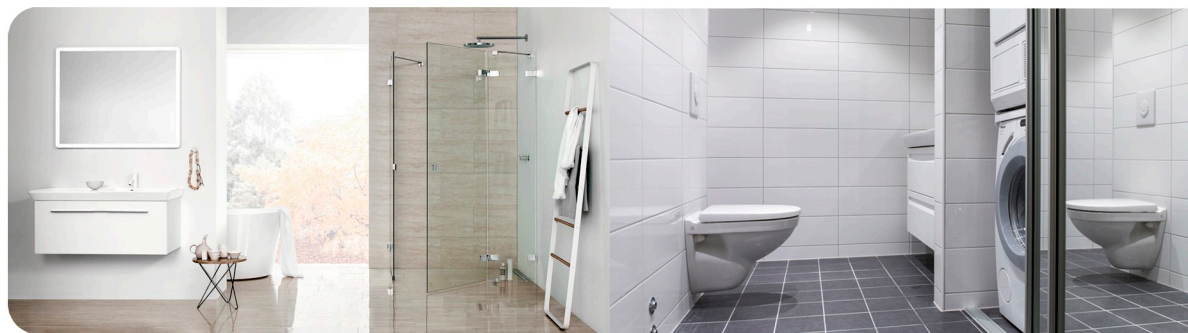

Baderom

- Vi har lang erfaring med bad!

AOG BYGG AS

AOG
ANDERS O. GREVSTAD

**Har du et eller flere baderom som trenger renovering?
Vi tar hele jobben, og kan tilby fordeler som:**

- Hjemmebesøk med oppmåling
- Vi leverer komplett i alle fag
- Leveringsdyktig og trygg oppfølging
- Tåler sammenligning fra andre leverandører
- Utfører arbeid etter avtalt tid
- 5 års garanti på arbeid og produkter
- Dokumentasjon for utførelse, en sikker verdiøkning på din bolig

AOG