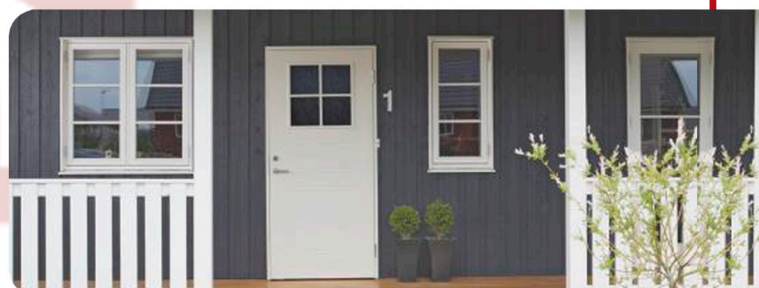

Vinduer & Innerdører

AOG BYGG AS

Vinduer

Vi leverer vinduer fra kjente leverandører som er kvalitetssikrede og sertifiserte produsenter. Vi kan levere vinduer i forskjellig utførelse, størrelse, inndelinger, glass, med eller uten sprosser, diverse egenskaper, med mer. Vinduene kan tilpasses dine ønsker og din bolig utvendig og innvendig. Kontakt oss for en uforpliktene befaring!

Ytterdører

Innerdører

Formpressede innerdører:

Eksklusive innerdører:

Finnes også i Eik utførelse

De tre første er formpressede innerdører som er lette dører med kjerne av honeycomb, og et rimelig alternativ. Leveres i str: 7/8/9/10x19/20/21.

Alle innerdører kan leveres med skinner for skyvedør.

Stil 1 Glass: Kan fås i klart glass (standard) og frostet glass, leveres i strl: 8/9x19/20/21 og 10x21.
Stil 1: Leveres i strl: 7/8x19/20/21 og 9/10x20/21.